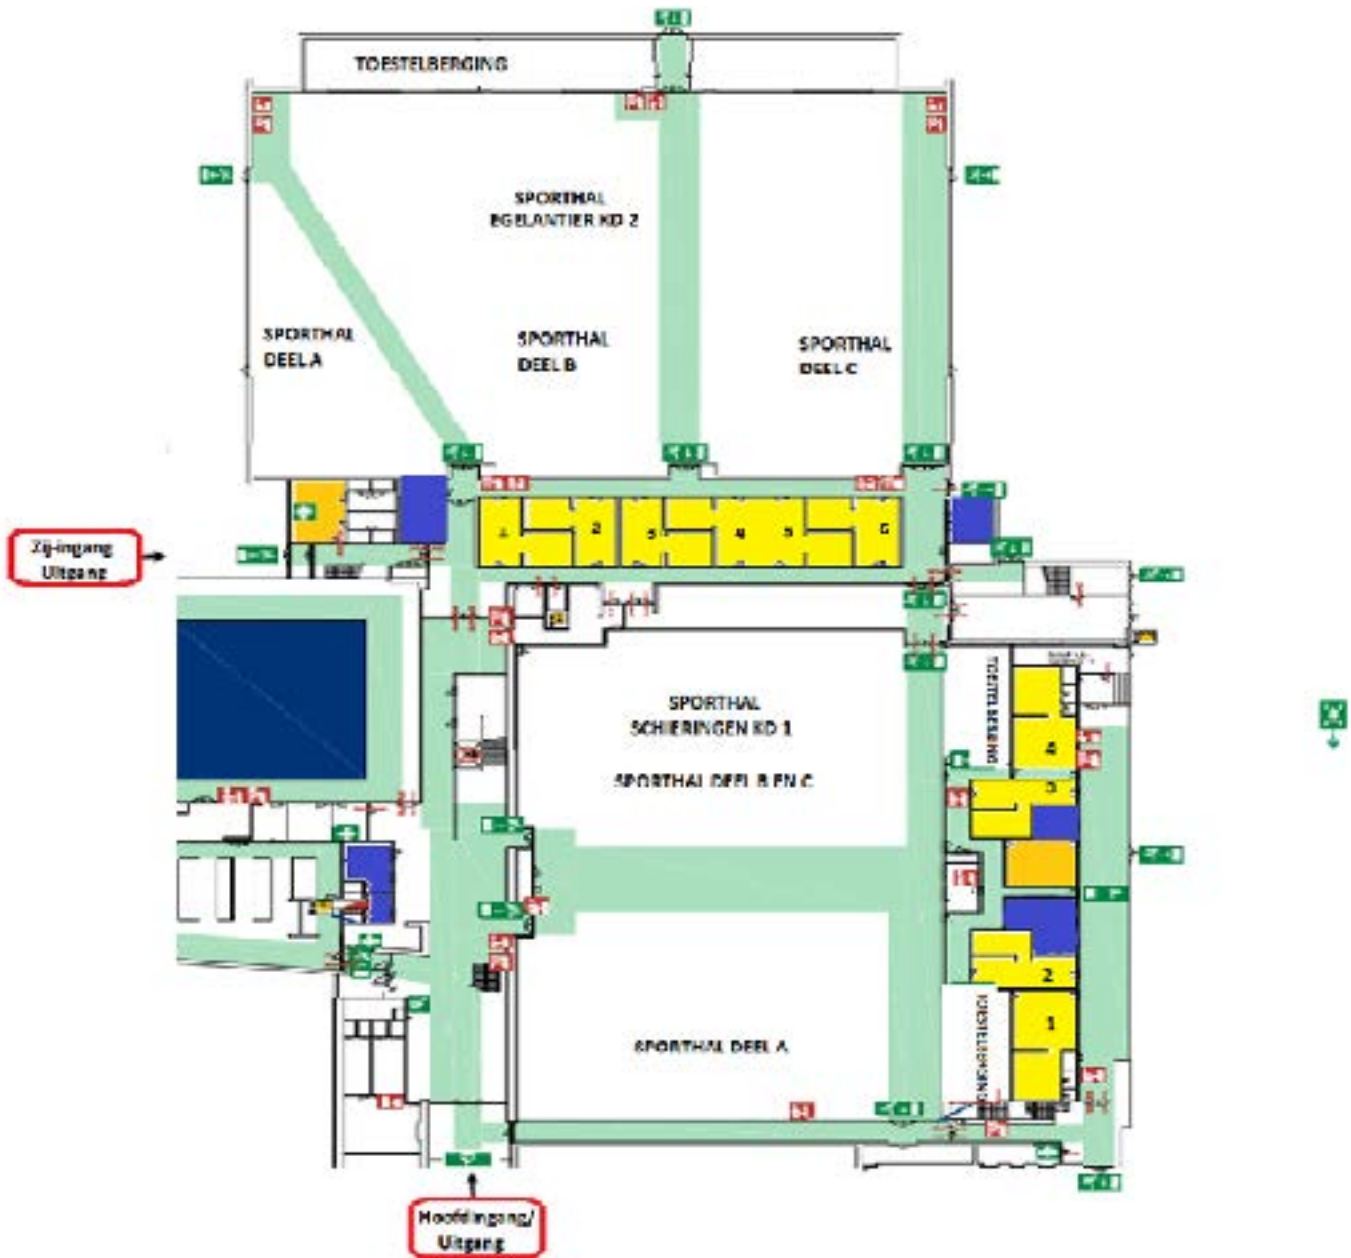

Overzichtsplattegrond

LEGENDA

	Vluchtrichting		EHBO-ruimte
	Brandslanghaspel		Toiletten
	Handbrandmelder		Kleedruimtes
	Brandblusser		AED
	Brandmeldcentrale		Verzamelplaats
	EHBO-middelen